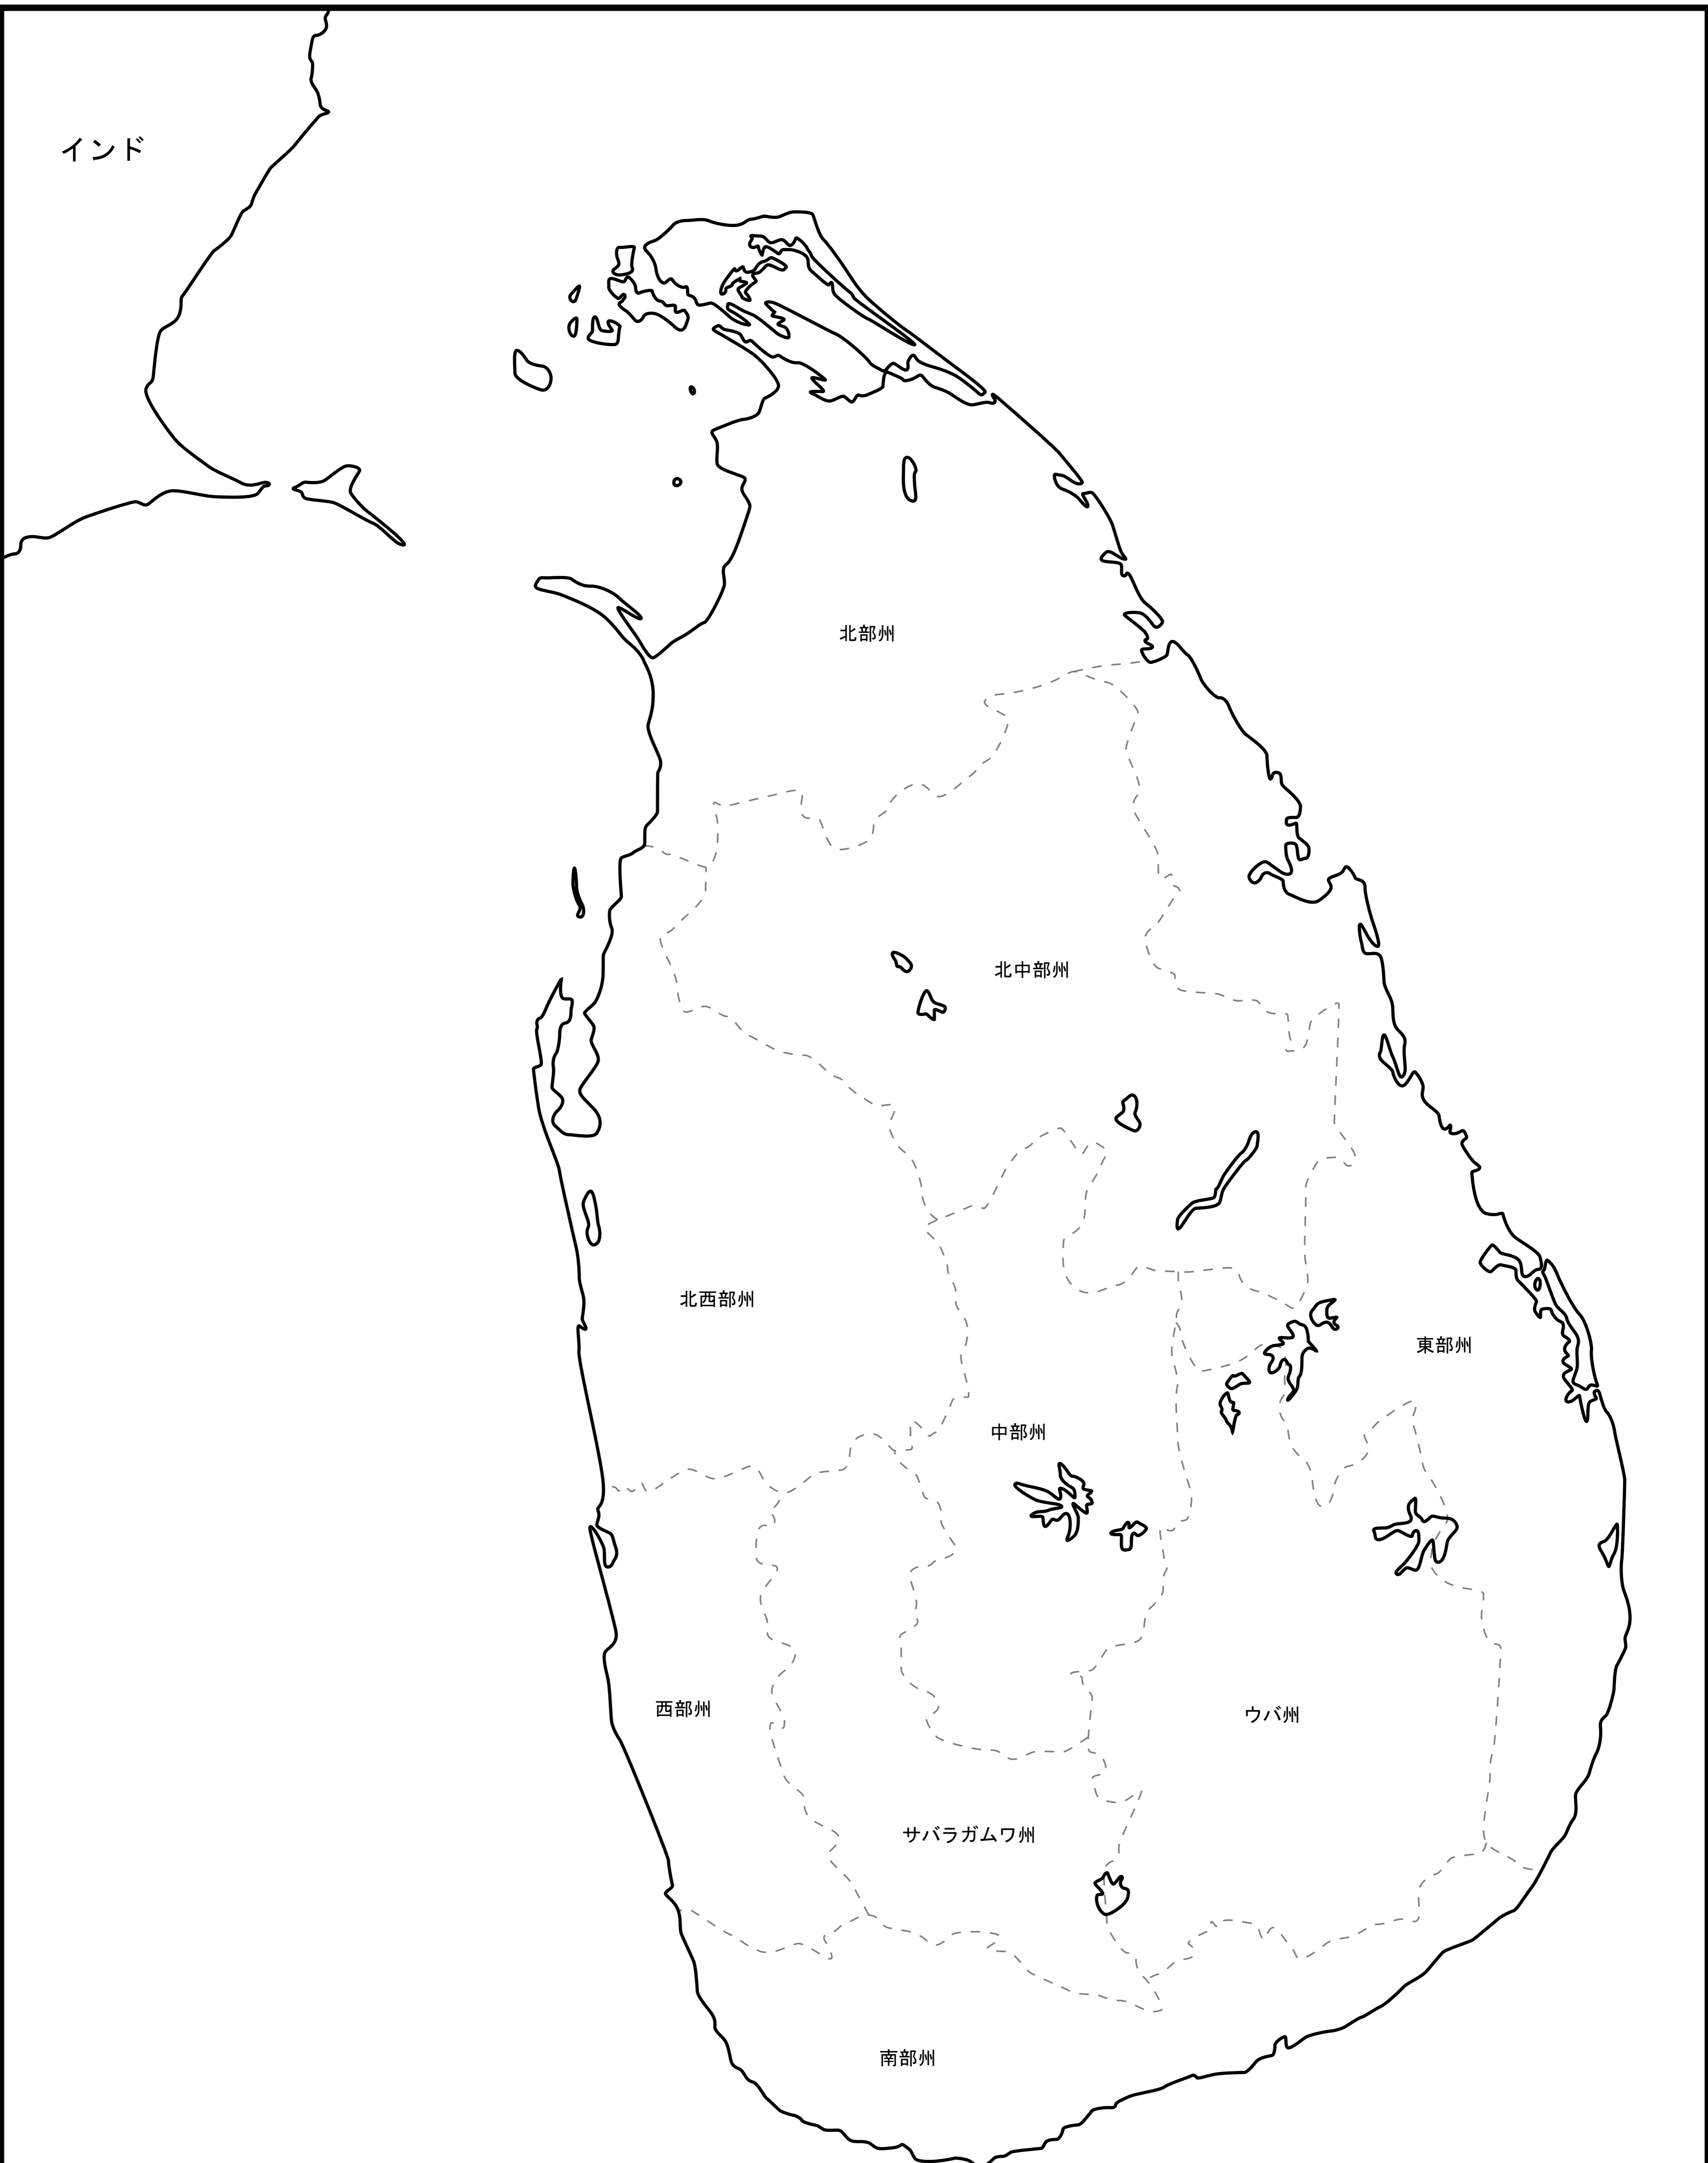

インド

スリランカ
民主社会主義共和国

0 60km

1:666,600